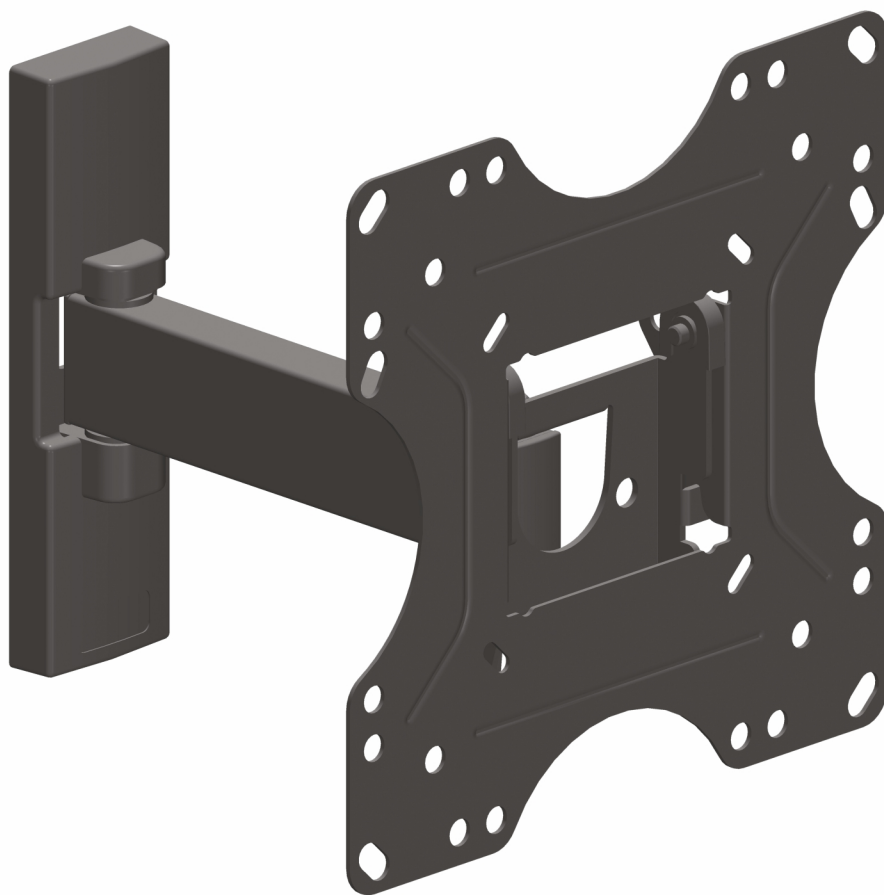

# //SONORA

## Wonderwall 200 eMOTION

Επιτοίχια βάση στήριξης με βραχίονα, για τηλεοράσεις LED/LCD από 19" έως 42"

- Τύπος βάσης: Με βραχίονα, ρύθμιση κλίσης και οριζόντια περιστροφή
- VESA (mm): 200x200, 200x100, 100x100
- Μέγιστο βάρος τηλεόρασης: 20Kg
- Ελάχιστη Διαγώνιος Οθόνης: 19"
- Μέγιστη Διαγώνιος Οθόνης: 42"
- Απόσταση από τον τοίχο: 75mm - 225mm
- Οριζόντια περιστροφή: -90° / +90°
- Κάθετη κλίση: +5° / -12°
- Υλικό: Χάλυβας
- Χρώμα: Μαύρο
- Στη συσκευασία συμπεριλαμβάνονται:
  - Αλφάδι, Βίδες τοίχου και ούπα, Αποστάτες
  - Βίδες στήριξης της τηλεόρασης
- 2 χρόνια εγγύηση