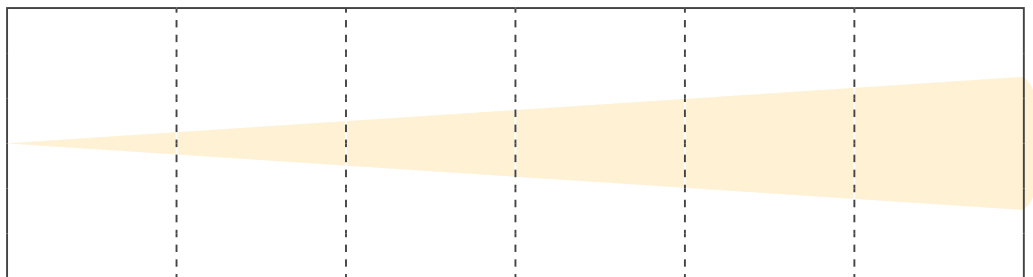

## PHOTOMETRIC

|             |      |      |      |     |     |     |
|-------------|------|------|------|-----|-----|-----|
| WW(lx)      | 6419 | 2986 | 946  | 543 | 352 | 240 |
| CW(lx)      | 8804 | 2843 | 1312 | 759 | 495 | 329 |
| Full on(lx) | 7063 | 2216 | 1069 | 610 | 396 | 270 |