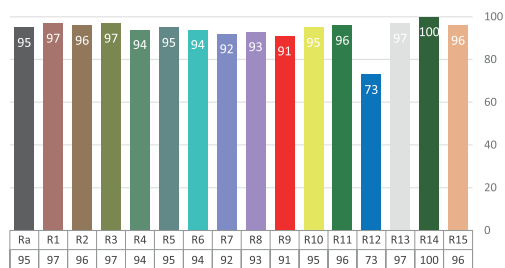

## COLOUR RENDERING INDEX

## PHOTOMETRIC

|             |      |      |      |     |     |     |
|-------------|------|------|------|-----|-----|-----|
| WW(lx)      | 6419 | 2986 | 946  | 543 | 352 | 240 |
| CW(lx)      | 8804 | 2843 | 1312 | 759 | 495 | 329 |
| Full on(lx) | 7063 | 2216 | 1069 | 610 | 396 | 270 |

|             |      |     |     |     |     |     |
|-------------|------|-----|-----|-----|-----|-----|
| WW(lx)      | 1955 | 602 | 291 | 165 | 114 | 80  |
| CW(lx)      | 2688 | 866 | 395 | 230 | 155 | 110 |
| Full on(lx) | 2150 | 698 | 319 | 185 | 126 | 90  |